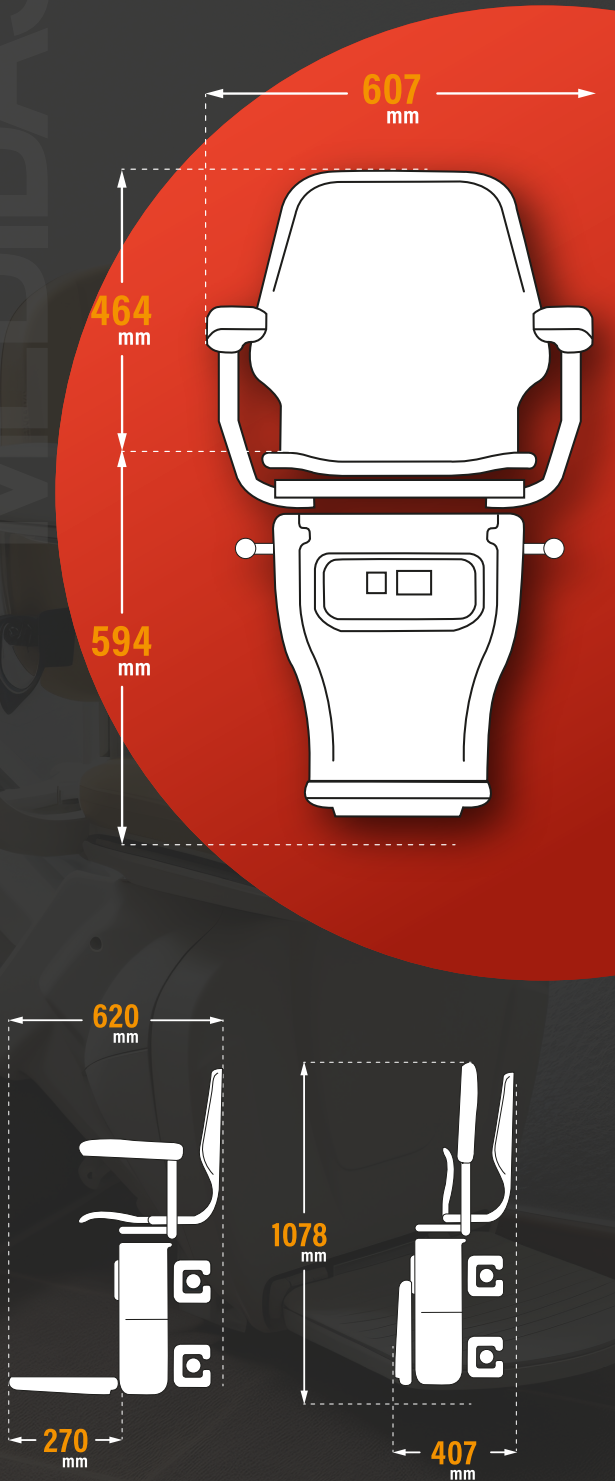

Fundas extraíbles para una limpieza profunda para que siempre tenga un aspecto fantástico.

El riel delgado de doble tubo deja mucho espacio en la escalera para que la usen otros.

El asiento y el reposapiés se pliegan fácilmente, lo que le brinda más espacio cuando no esté usando la salvaescaleras Infinity.

ASIENTO GIRATORIO

Con un suave giro de palanca, el asiento permite al usuario bajarse en la parada superior de forma segura.

CONTROLES ERGONÓMICOS

Su funcionamiento simple le permite subir y bajar las escaleras fácilmente.

MEDIDAS

ESPECIFICACIONES INFINITY

FUENTE DE ALIMENTACIÓN

Input 120v - 240v/Output 1.2Ah

BATERÍA

2x 12v

RIEL

Rack and Pinion

MÁXIMA ROTACIÓN DE SILLA

80°

PESO MÁXIMO QUE SOPORTA

125kg

Beckro puede diseñar el riel de la Infinity para adaptarse a su escalera, independientemente de lo complicada que sea.

Su resistente revestimiento en polvo de pintura electrostática brinda estabilidad y garantiza un desplazamiento suave en todos los giros, ofreciendo la mejor experiencia posible.